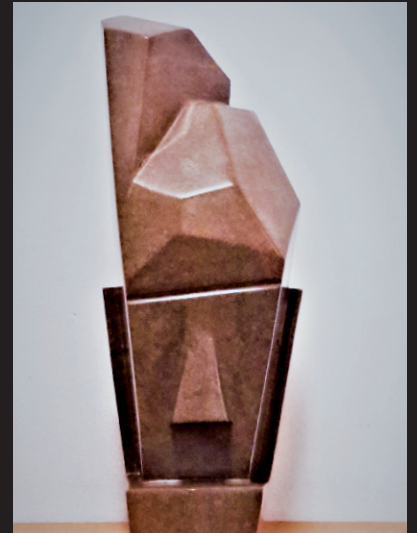

Stefan Kresser

hartes

und zartes

Werner Fischer

Martin Mittendorfer

Wir laden Sie herzlich ein zu unserer Ausstellung

hartes

und zartes

Ort:
Ausstellungsdauer:
Öffnungszeiten:

La piccola Galleria, Neustadt 46, Feldkirch
vom 19.04. - 08.06.2019
Fr. 14 - 18 Uhr, Sa 9.30 - 13.00 Uhr
und auf Anfrage unter +43 699 1122 4645

Wo beginnt das Zarte? Wo endet das Harte?
Liegt es an mir und meiner Sichtweise?
Die Künstler führen mit ihren Werken Hartes und Zartes zusammen.
Sie lassen die Grenzen zwischen den Gegensätzen verschwimmen und laden ein, diesen fundamentalen Polen unserer Existenz zu begegnen.